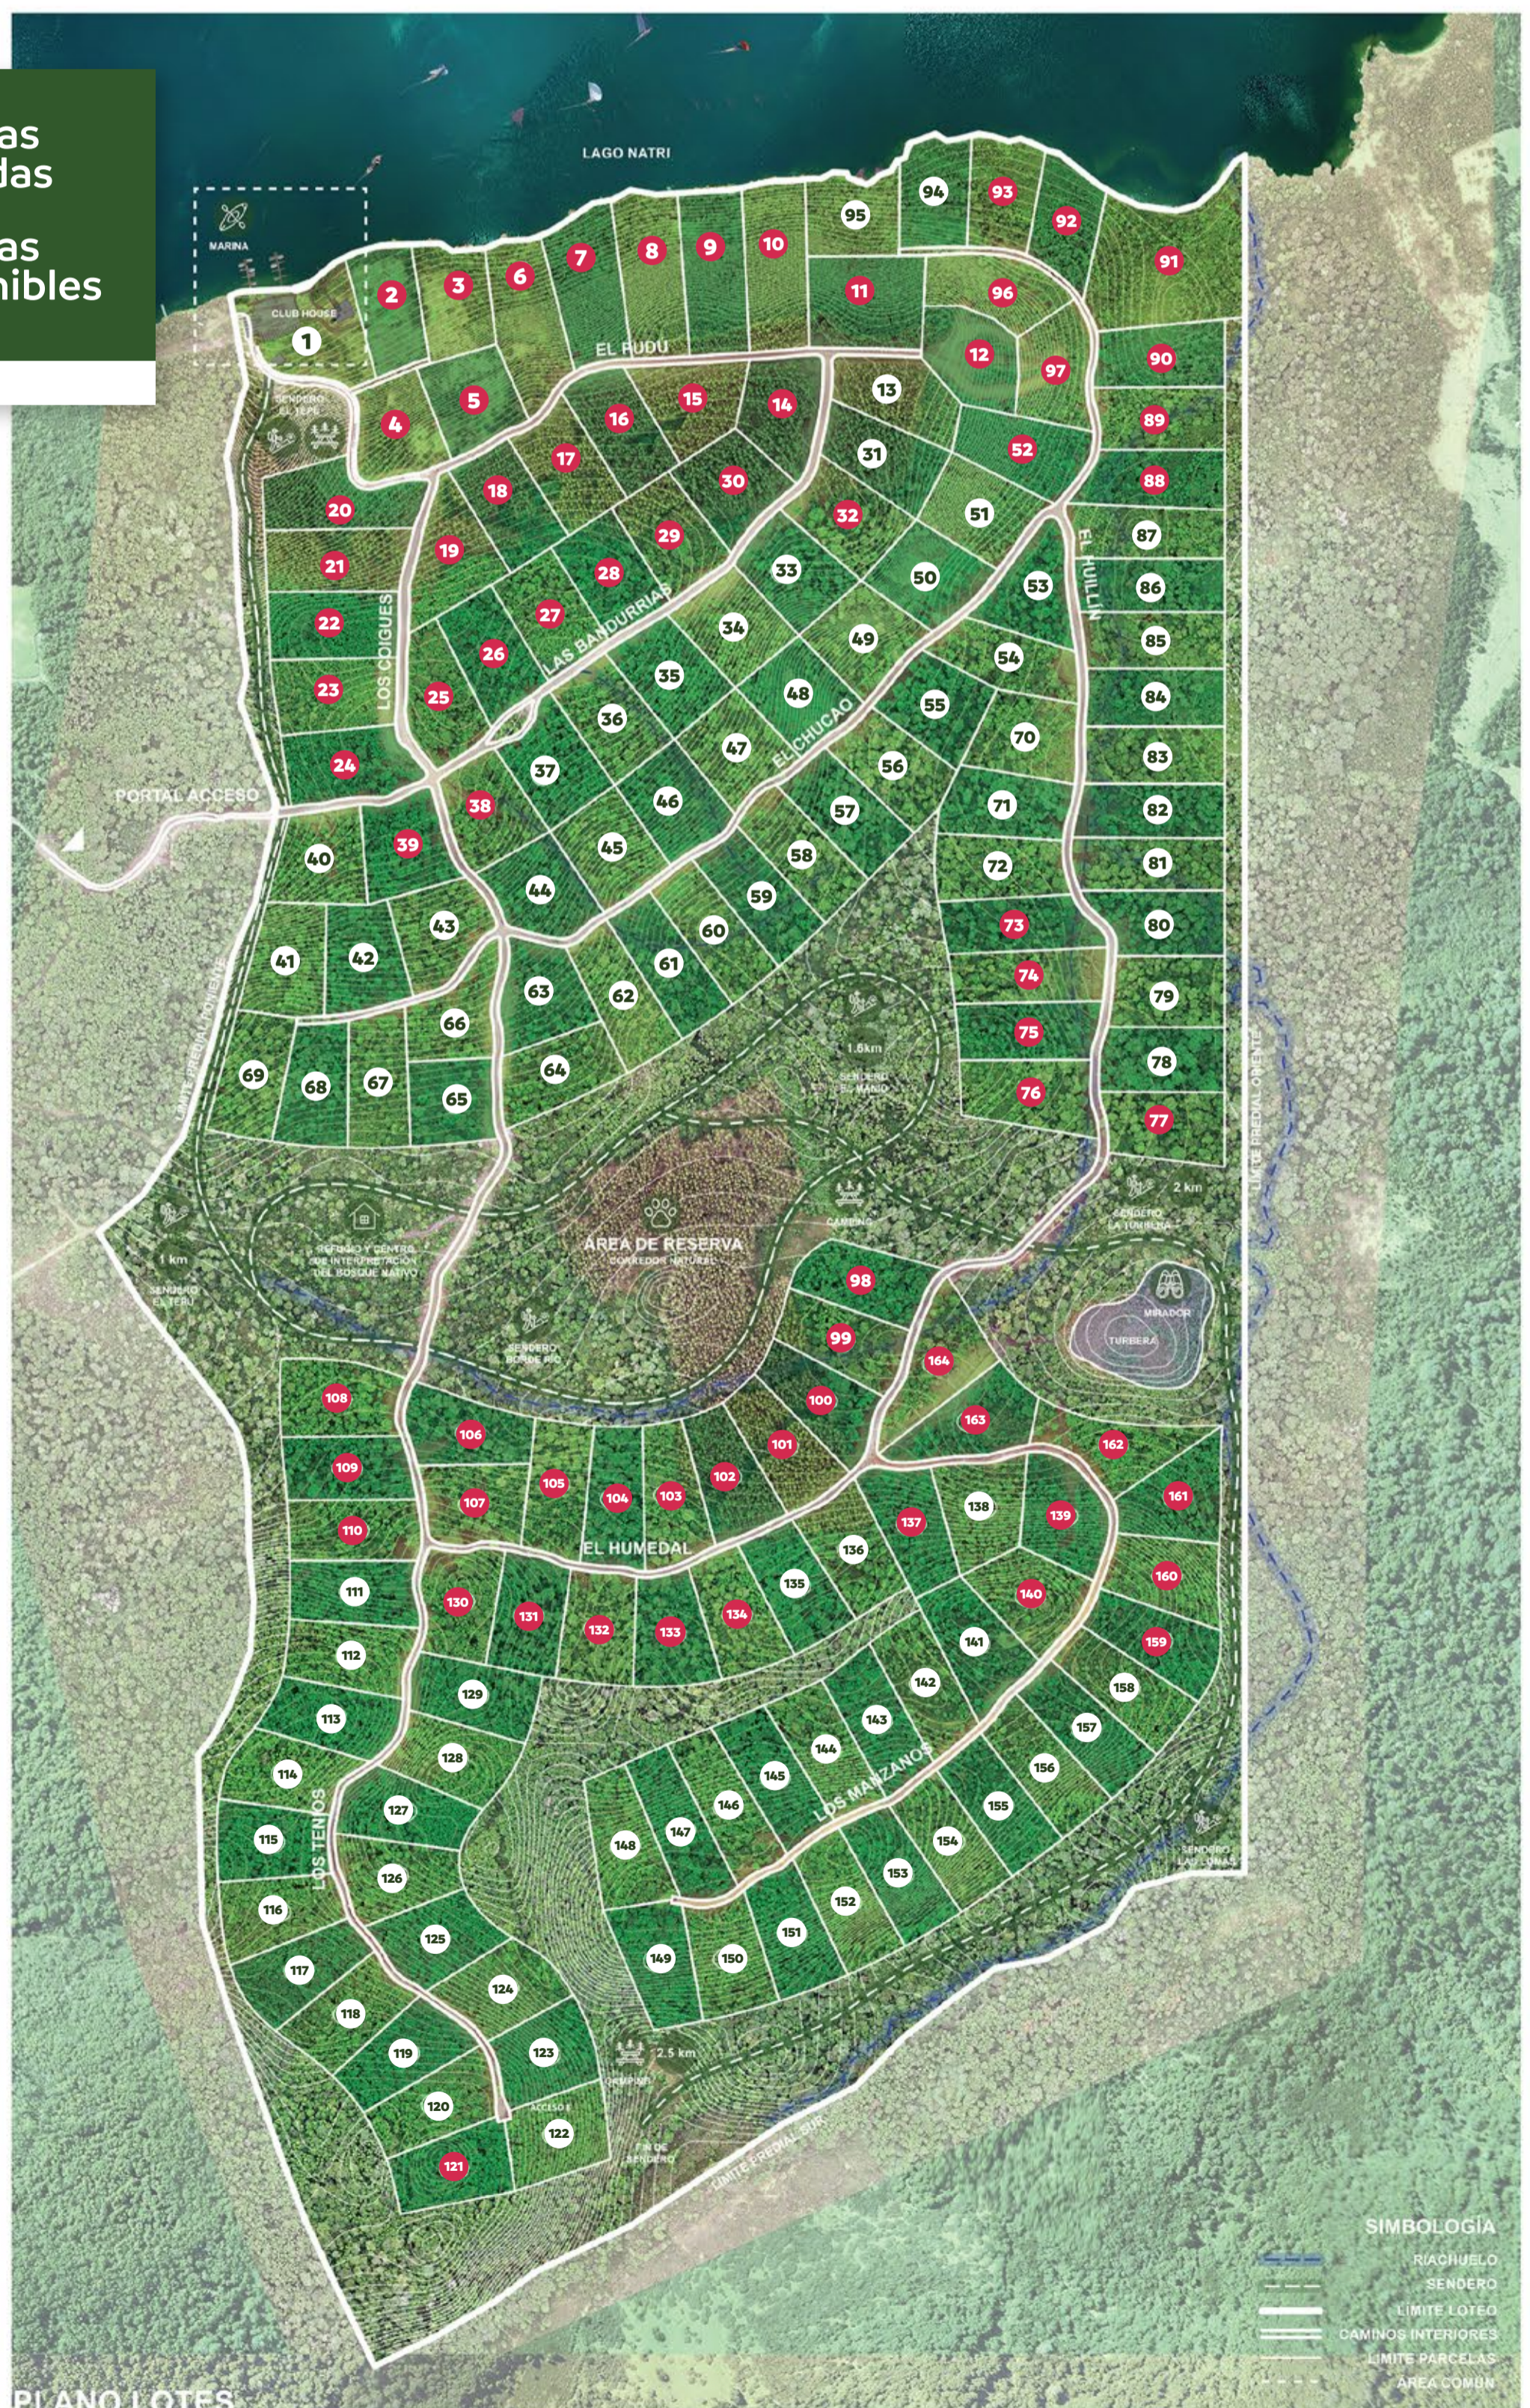

Parcelas disponibles

COSTA NATRI
- CHILOÉ -

Total de Parcelas: 164
Parcelas vendidas: 73
Parcelas disponibles: 90

Porcentaje
● 45 % Parcelas vendidas
● 55 % Parcelas disponibles

- Parcelas vendidas
- Parcelas disponibles